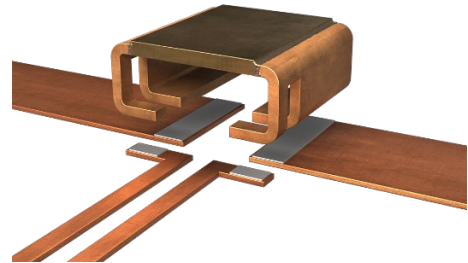

Die Kunden profitieren durch eine stringente Betreuung entlang ihrer Wertschöpfungskette.

Bild 1)

Bild 2)

Bildunterschrift:

Zum Portfolio, das Fujitsu Electronics Europe für die Isabellenhütte vertreibt, gehören Standardprodukte wie die ISA-PLAN®-Widerstände der SM-Familie (Bild 1) oder der im ISA-WELD®-Verfahren gefertigte Präzisionswiderstand BVB (Bild 2). *Bilder: ©Isabellenhütte Heusler GmbH & Co. KG*