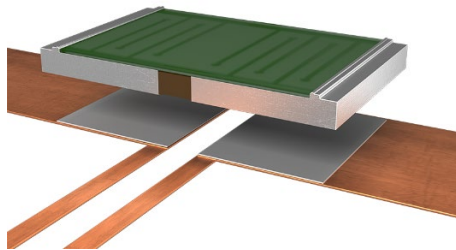

Die Kunden profitieren durch eine stringente Betreuung entlang ihrer Wertschöpfungskette.

Bild 1)

Bild 2)

Bildunterschrift:

Zum Portfolio, das Fujitsu Electronics Europe für die Isabellenhütte vertreibt, gehören Standardprodukte wie die ISA-PLAN®-Widerstände der SM-Familie (Bild 1) oder der im ISA-WELD®-Verfahren gefertigte Präzisionswiderstand BVB (Bild 2). *Bilder: ©Isabellenhütte Heusler GmbH & Co. KG*